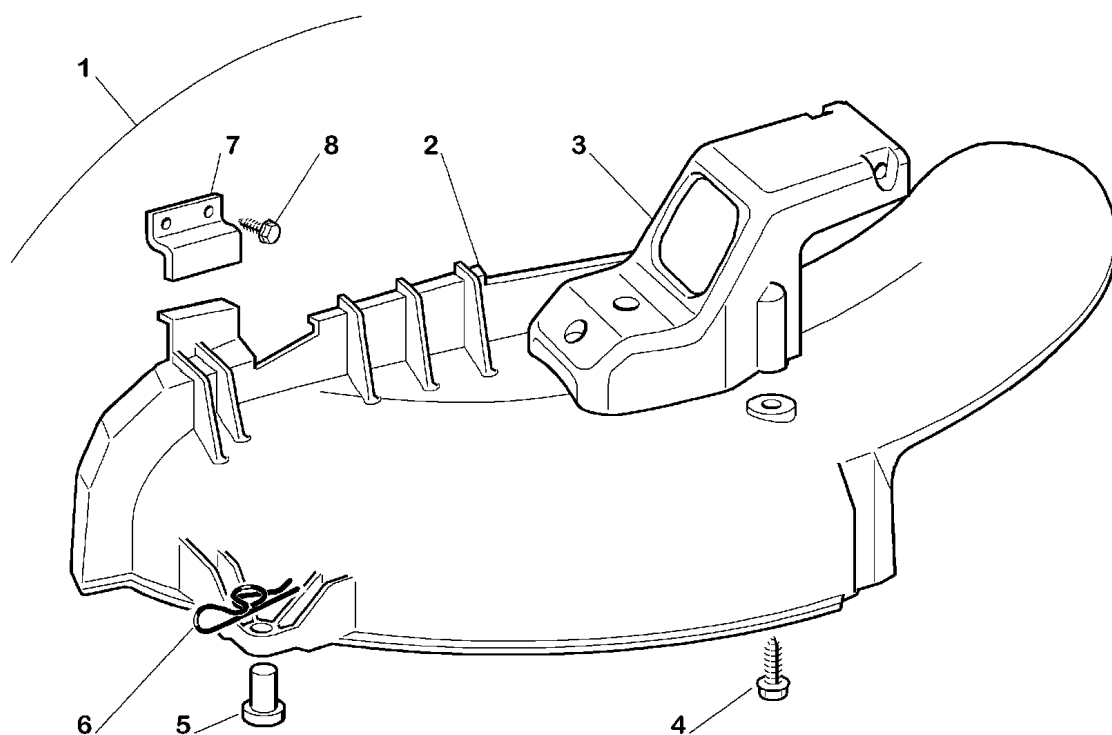

KIT MULCHING OPTIONAL

Illustration Zubehoere nach afrage

Bild Nr.	St.- Zahl	Teile Nr.	Beschreibung
1	1	G99900035E0	Kitmulching
2	1	G27140052E0	Deflektor
3	1	G27230201E0	Kern
4	1	G12735410E0	Schraube
5	1	G25510022E0	Stift
6	1	G24487998E0	Federstecker
7	1	G27772139E0	Bride
8	1	G12735110E0	Schraube